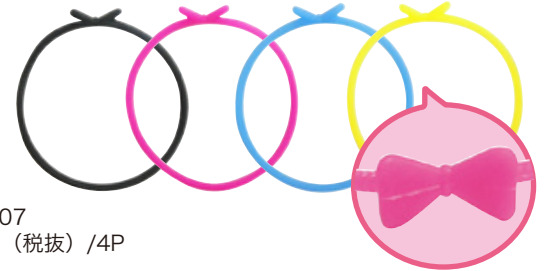

Colorful Rubber Brace

カラフルラバーブレス

★ ブレスとしても
メモバンドとしても
使える!

ラビット

キャット

品番: BR-3004

上代: 300円(税抜) /4P

JAN:

- ①4971234 193010 (ブラック/ピンク/ブルー/イエロー 各1ヶ)
- ②4971234 193027 (ピンク2ヶ、ブルー/イエロー 各1ヶ)
- ③4971234 193034 (ブラック4ヶ)

品番: BR-3005

上代: 300円(税抜) /4P

JAN:

- ①4971234 193041 (ブラック/ピンク/ブルー/イエロー 各1ヶ)
- ②4971234 193058 (ピンク2ヶ、ブルー/イエロー 各1ヶ)
- ③4971234 193065 (ブラック4ヶ)

リーフ

リボン

品番: BR-3006

上代: 300円(税抜) /4P

JAN:

- ①4971234 193072 (ブラック/ピンク/ブルー/イエロー 各1ヶ)
- ②4971234 193089 (ピンク2ヶ、ブルー/イエロー 各1ヶ)
- ③4971234 193096 (ブラック4ヶ)

品番: BR-3007

上代: 300円(税抜) /4P

JAN:

- ①4971234 193102 (ブラック/ピンク/ブルー/イエロー 各1ヶ)
- ②4971234 193119 (ピンク2ヶ、ブルー/イエロー 各1ヶ)
- ③4971234 193126 (ブラック4ヶ)

ボードセット

セット品番: BR-18000
セット上代: 18,000円(税抜)
セット JAN: 4971234 193133
入数: 1フック5ヶ掛(計60ヶ)
ボードサイズ: H528mm×W299mm

内訳

★
★
★
ブレスとして
重ね着けたり

★
★
★
メモ帳などの
バンドと
しても OK!

重ね着けでキュート&ポップに!

ORION COLLECTION

<http://www.orionanimachi.co.jp>

e-mail:interorion@orionanimachi.co.jp

カラフルラバーブレス

オリオン株式会社
大阪市中央区谷町6丁目3-3
TEL 06-6763-1984
FAX 06-6768-6288